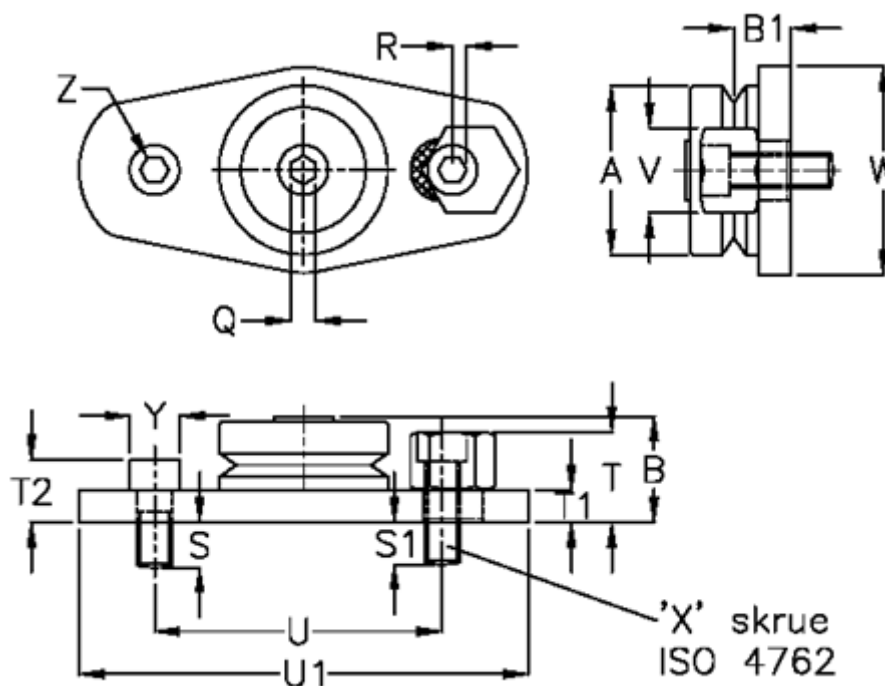

Varenummer: 057153305402
 Beskrivelse: HEPCO GV3 leje BHJ 54 E
 Standart til blindhuls montering

Mål

| | | |
|------------|------------------|----------|
| a = 54.0 | T1 = 10.50 | Y = 13.0 |
| B = 34.7 | T2 = 18.50 | Z = 20 |
| B1 = 19.00 | U = 89.5 | |
| Q = 8.0 | U1 = 133.0 | |
| R = 3.0 | V = 25 | |
| S = 14.50 | vægt kg/1000 = 1 | |
| S1 = 16.4 | W = 62.0 | |
| T = 23.5 | X = M8 | |